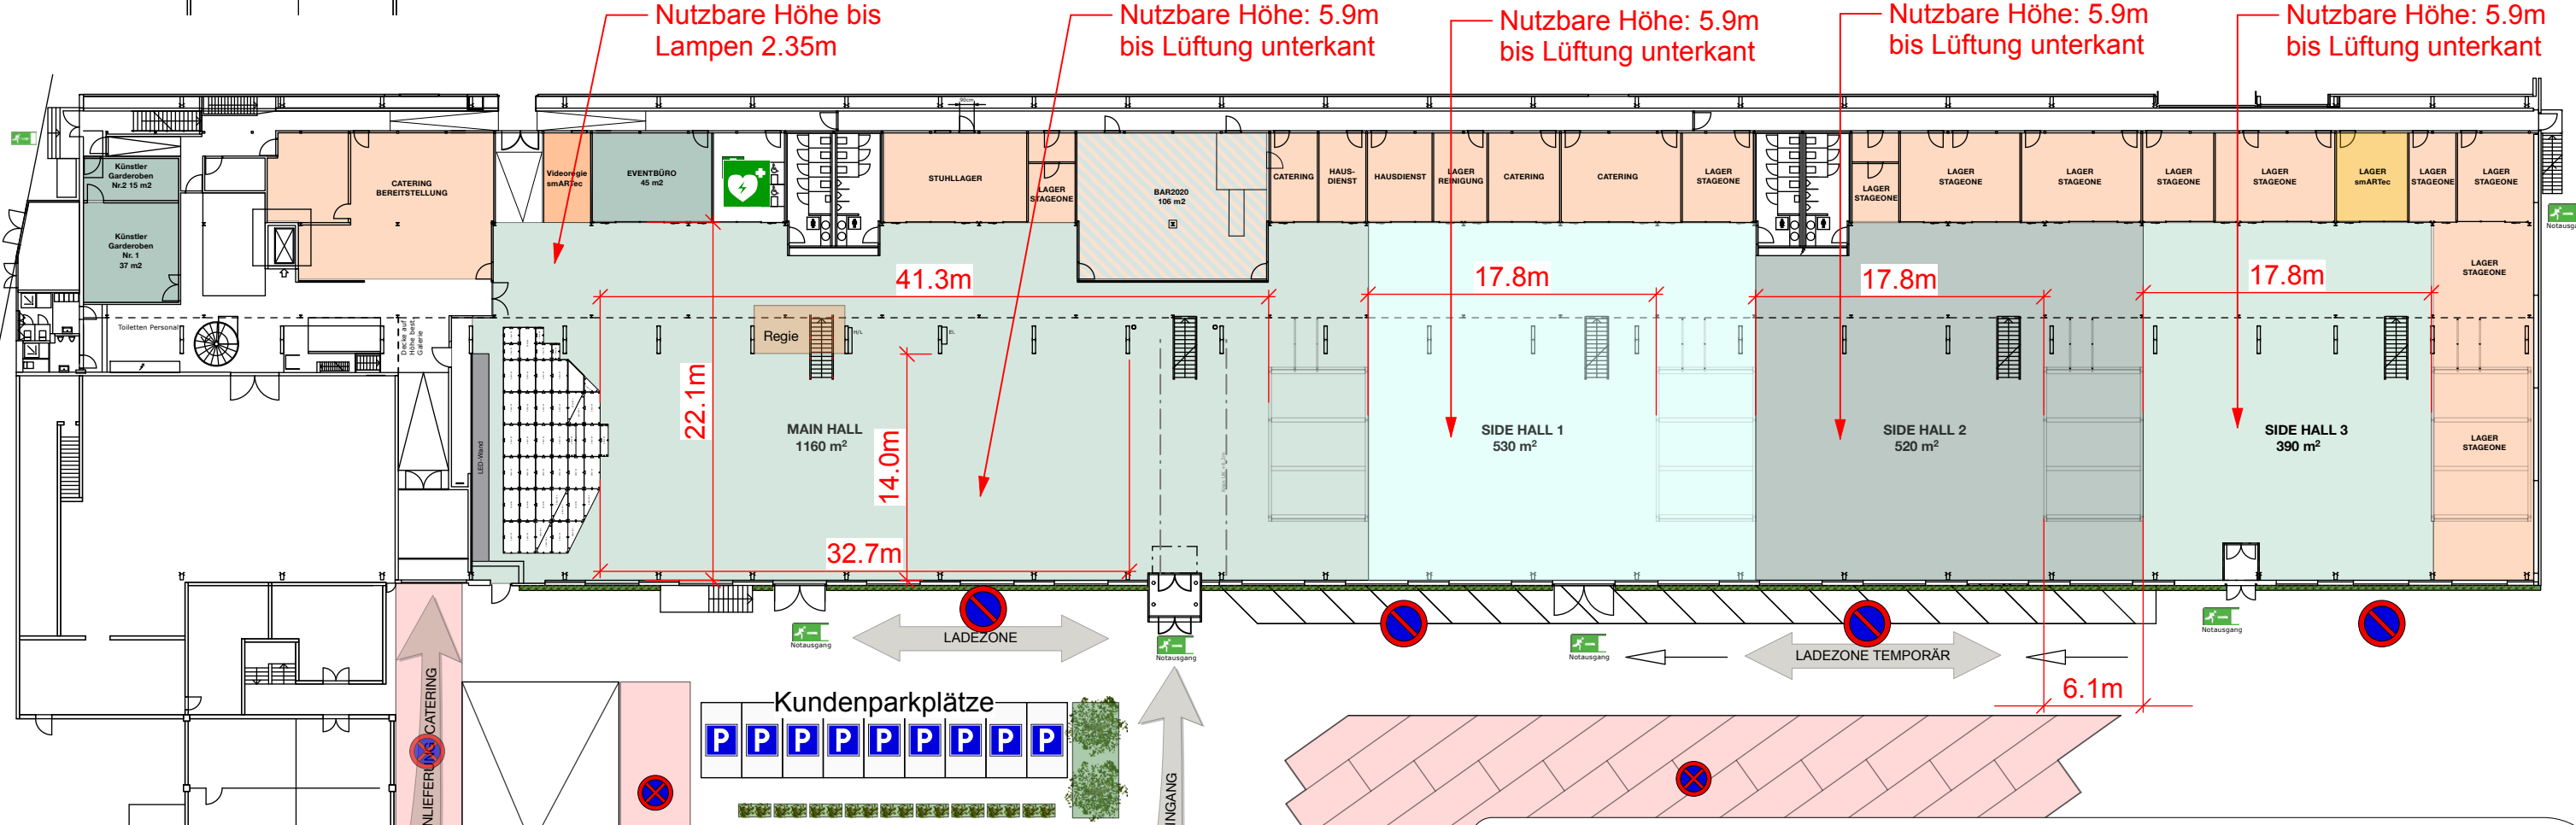

Galerie	
OFFENE FLÄCHE:	817 m²
KUBUS 1:	54 m²
KUBUS 2:	54 m²
KUBUS 3:	54 m²
KUBUS 4:	54 m²
LOUNGE:	101 m²

Venue / Location StageOne		Auftrags-Nr.	Eventdatum
101 Hallenplan leer vermasst		Masstab 1:400	Format DIN A3
Auftraggeber		Projektleiter / Kundenberater	
Datum gez. 12.5.25	Gezeichnet sler	Index	Druckdatum 12.05.25