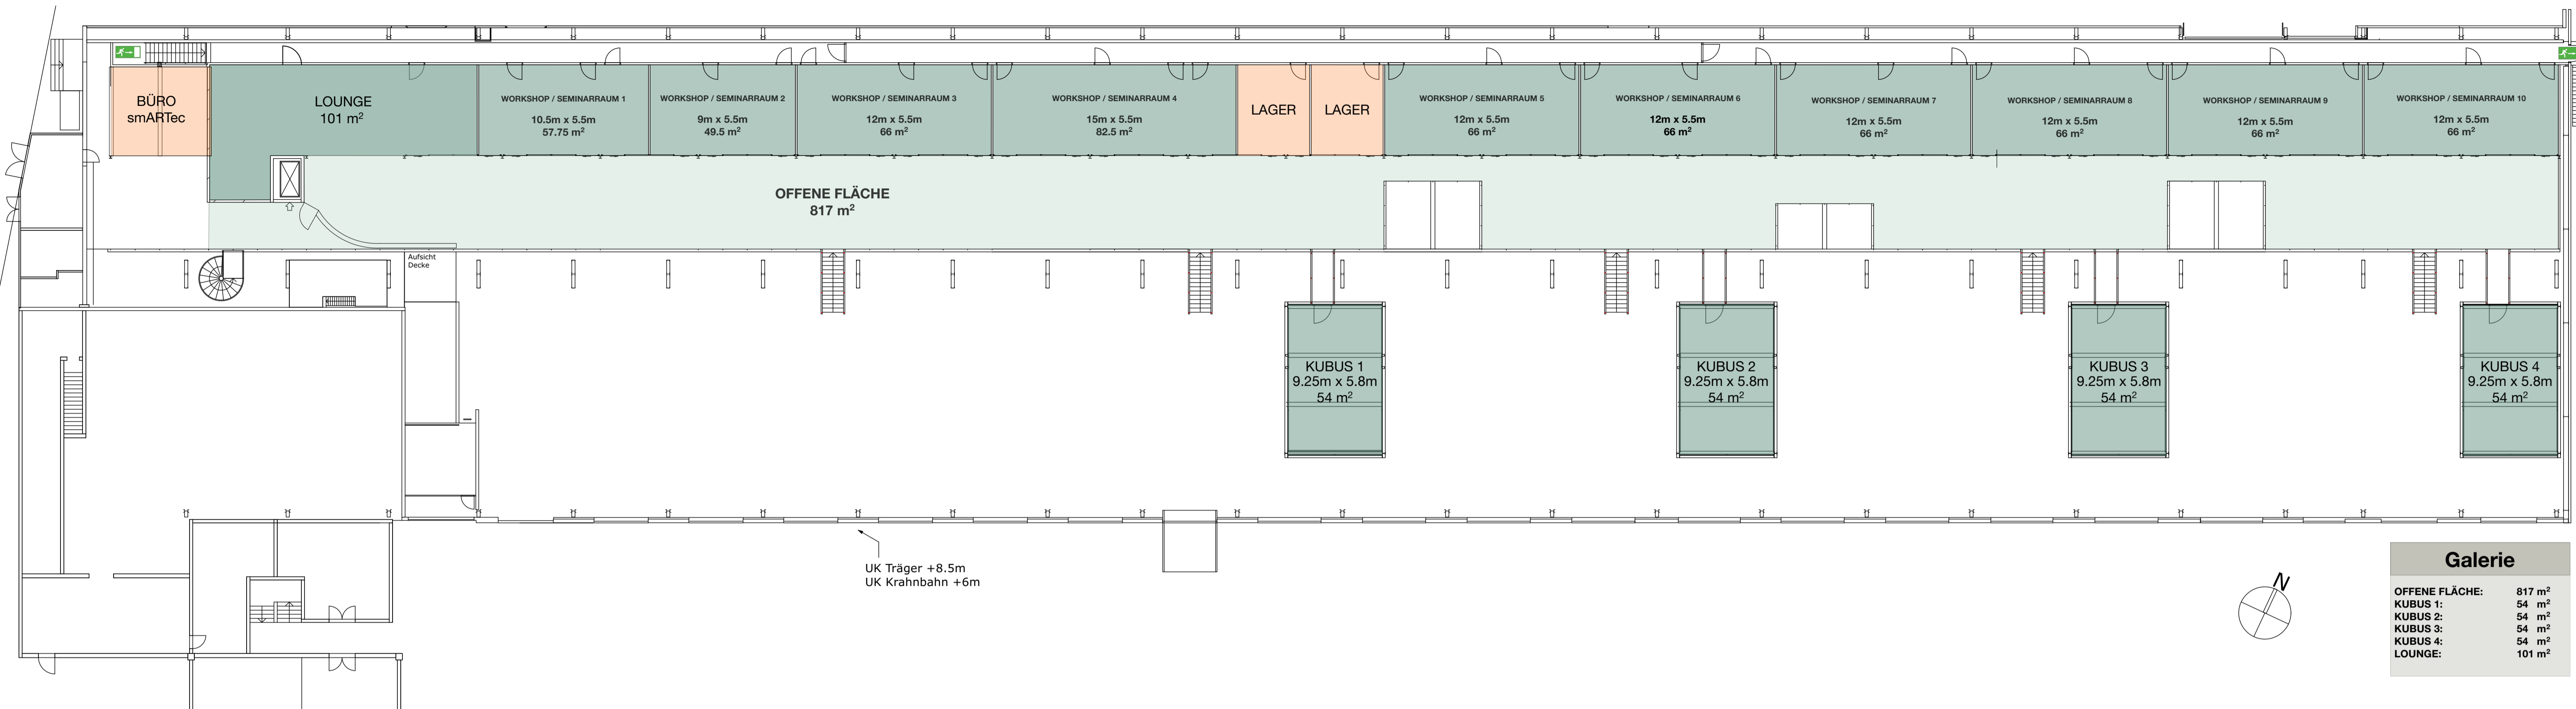

Galerie

Galerie	
OFFENE FLÄCHE:	817 m²
KUBUS 1:	54 m²
KUBUS 2:	54 m²
KUBUS 3:	54 m²
KUBUS 4:	54 m²
LOUNGE:	101 m²

Erdgeschoss